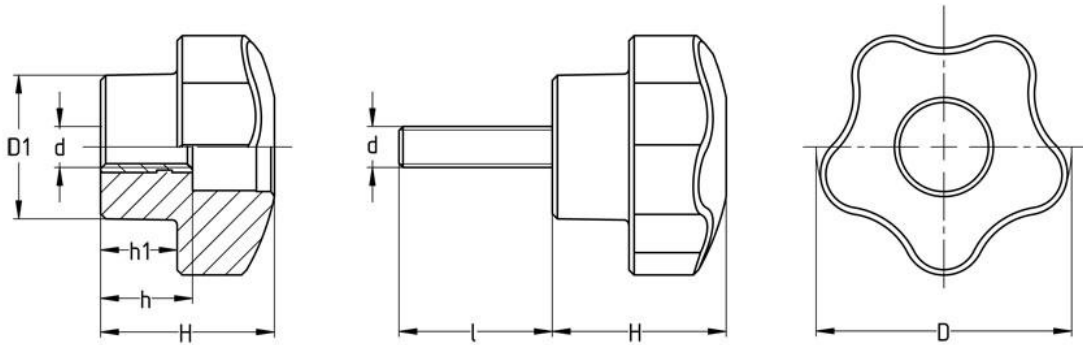

Bonsheng Trade Co.,Ltd

BS-100523 五星把手

材质: ABS

颜色: 黑色

主要配件: 镀锌钢, 铜

Bonsheng	D	d	H	D1	h	l
BS-10052332	32	M6	23	15	12	20,25...45
BS-10052340	40	M8	27	18	20	15,20...50
BS-10052350	50	M10	32	20	24	15,20...50
BS-10052363	63	M16	38	22	25	20,25...65

(订货示例) Order Example:BS-10052340-M8